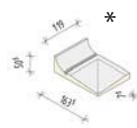

Kera Shower

без барьерная душ-система

244 x 163,5 x 50,5 x 7,5 mm	119 x 163,5 x 50,5 x 7,5 mm	119 x 163,5 x 50,5 x 7,5 mm	119 x 163,5 x 50,5 x 7,5 mm	163,5 x 163,5 x 50,5 x 7,5 mm	119 x 119 x 18 x 7,5 mm	119 x 119 x 7,5 mm Innen 100 x 100 mm
6 Керам. элемент с цоколем Bicolor	7 половина керам. элемент с цоколем Bicolor	8 Заверш. лев.-угловой элемент с цоколем Bicolor	9 Заверш. прав.-угловой элемент с цоколем Bicolor	10 Заверш. угловой элемент с цоколем Bicolor	11 Заверш. угловой элемент без цоколя	12 слив состоит из 4 срезанных плиток

Артикул	Прай группа (измерение)	Артикул	Прай группа (измерение)	Артикул	Прай группа (измерение)	Артикул	Прай группа (измерение)	Артикул	Прай группа (измерение)	Артикул	Прай группа (измерение)	Артикул	Прай группа (измерение)
BN57016401	612 [шт]	BN57017401	611 [шт]	BN57028401	616 [шт]	BN57029401	616 [шт]	BN57210401	622 [шт]	BN57211401	616 [шт]	BN57312401	622 [комплект]
BN57016551	612 [шт]	BN57017551	611 [шт]	BN57028551	616 [шт]	BN57029551	616 [шт]	BN57210551	622 [шт]	BN57211551	616 [шт]	BN57312551	622 [комплект]
BN57016111	615 [шт]	BN57017111	613 [шт]	BN57028111	618 [шт]	BN57029111	618 [шт]	BN57210111	623 [шт]	BN57211111	618 [шт]	BN57312111	623 [комплект]
BN57016671	615 [шт]	BN57017671	613 [шт]	BN57028671	618 [шт]	BN57029671	618 [шт]	BN57210671	623 [шт]	BN57211671	618 [шт]	BN57312671	623 [комплект]
BN57016611	615 [шт]	BN57017611	613 [шт]	BN57028611	618 [шт]	BN57029611	618 [шт]	BN57210611	623 [шт]	BN57211611	618 [шт]	BN57312611	623 [комплект]
BN57016561	615 [шт]	BN57017561	613 [шт]	BN57028561	618 [шт]	BN57029561	618 [шт]	BN57210561	623 [шт]	BN57211561	618 [шт]	BN57312561	623 [комплект]
BN57016501	615 [шт]	BN57017501	613 [шт]	BN57028501	618 [шт]	BN57029501	618 [шт]	BN57210501	623 [шт]	BN57211501	618 [шт]	BN57312501	623 [комплект]
BN57016701	615 [шт]	BN57017701	613 [шт]	BN57028701	618 [шт]	BN57029701	618 [шт]	BN57210701	623 [шт]	BN57211701	618 [шт]	BN57312701	623 [комплект]
BN57016721	615 [шт]	BN57017721	613 [шт]	BN57028721	618 [шт]	BN57029721	618 [шт]	BN57210721	623 [шт]	BN57211721	618 [шт]	BN57312721	623 [комплект]
BN57016711	615 [шт]	BN57017711	613 [шт]	BN57028711	618 [шт]	BN57029711	618 [шт]	BN57210711	623 [шт]	BN57211711	618 [шт]	BN57312711	623 [комплект]
BN57016681	615 [шт]	BN57017681	613 [шт]	BN57028681	618 [шт]	BN57029681	618 [шт]	BN57210681	623 [шт]	BN57211681	618 [шт]	BN57312681	623 [комплект]
BN57016391	615 [шт]	BN57017391	613 [шт]	BN57028391	618 [шт]	BN57029391	618 [шт]	BN57210391	623 [шт]	BN57211391	618 [шт]	BN57312391	623 [комплект]

* Bicolor/цоколь – стандартный цвет weiss matt и weiss glänzend, другие цвета производятся на заказ возможна и комбинация цветов