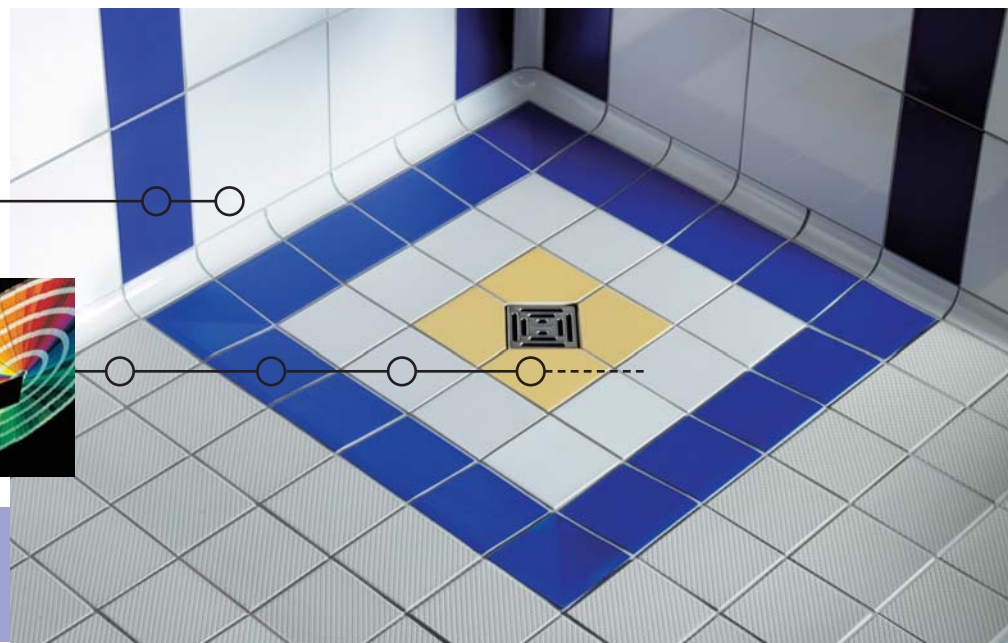

поставки в цветах серии VarioColor

Внимание: закругленный цоколь не должен приклеиваться к стене, шов с настенной плиткой должен быть эластичным.

Kera Shower

без барьерная душ-система

без ступенчатая без барьерная душ-система со спец покрытием

В любом из этих и других помещениях душ-система KeraShower самая преимущественная.

преимущество при кладки:

- без жесткого шва в проблематичных местах, ложный шов
- Минимум затрат в спец элементах
- Переход системы масс: от квадратной прямоугольной

преимущество в повседневном пользовании:

- Без барьеров
- гигиенично и чисто с закругленными без шовными переходами
- спец.покрытие с повышенным препятствием к скольжению

преимущество в планировке:

- Совместимо с настенной плиткой
- Без граничная возможность комбинации цветов
- Экономия места в помещениях