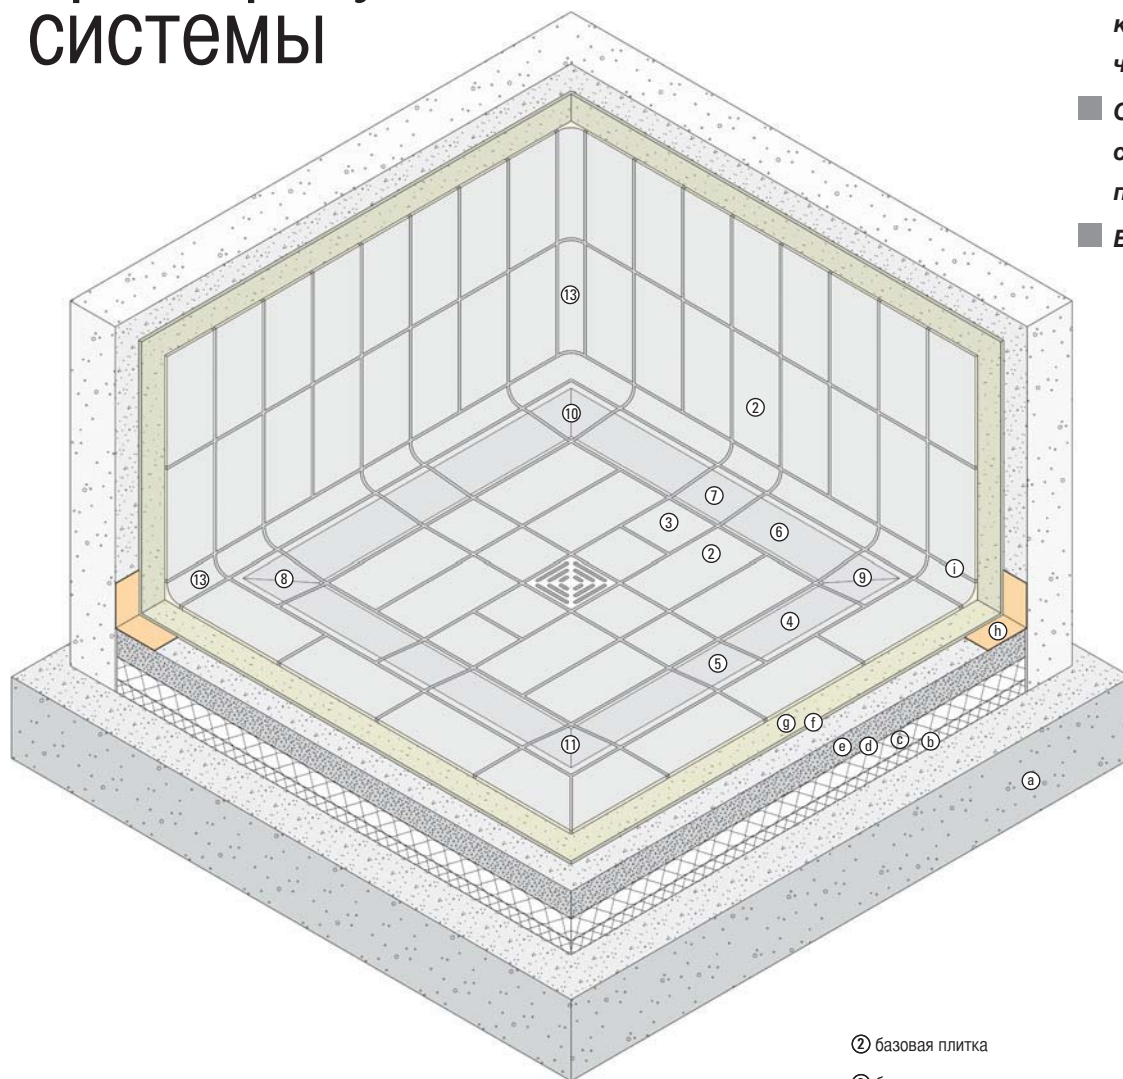

* Bicolor/цоколь – стандартный цвет weiss matt и weiss glänzend, другие цвета производятся на заказ возможна и комбинация цветов

ОПТИМАЛЬНЫЙ

пример душ-системы

KeraShower Top

душ-система с цоколем

- С помощью закругленных краев легко поддерживать чистоту
- Стабильная без барьерная система для любых помещений
- Внешне симпатична