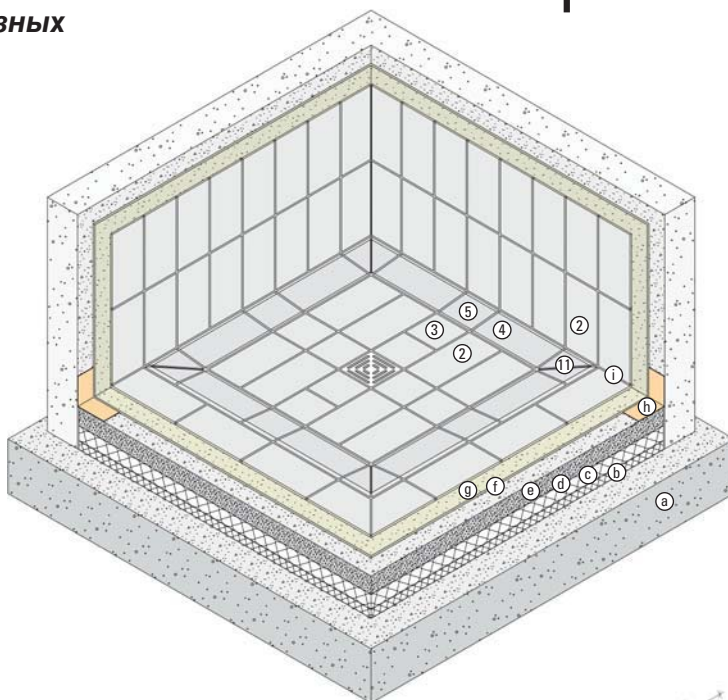

KeraShower

без барьерная душ-система из керамической плитки

interbau
fabrikation moderner baukeramik

interbau

KeraShower Small

без цокольный вариант

простой

пример душ-системы

■ Занимает минимум места

■ Минимум разных элементов

- ② базовая плитка
- ③ базовая плитка
- ④ Керам. элемент без цоколя
- ⑤ половина керам. элемент без цоколя
- ⑪ Заверш. угловой элемент без цоколя или срезанный Керам. элемент без цоколя
- ⓐ Бетон-фундамент
- ⓑ звукоизоляция
- ⓒ утеплитель
- ⓓ Промежуточный слой
- ⓔ Бетонный раствор ZE 20
- ⓕ Уплотнитель в соединении
- ⓖ Тонкий слой раствора
- ⓗ Герметичная лента
- ⓔ Эластичный шов, в верхней части цоколя

Размер в мм

244 x 244 x 7,5 mm	244 x 119 x 7,5 mm	119 x 119 x 7,5 mm	244 x 119 x 7,5 mm	244 x 119 x 18 x 7,5 mm	119 x 119 x 18 x 7,5 mm
--------------------	--------------------	--------------------	--------------------	-------------------------	-------------------------

Номер рисунка описание	1 базовая плитка		2 базовая плитка		3 базовая плитка		Плитка с закругленным длинным краем		4 Керам. элемент без цоколя		5 половина керам. элемент без цоколя	
	противоскольжение											