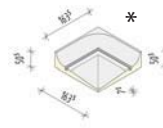

Kera Shower

без барьерная душ-система

244 x 163,5 x 50,5 x 7,5 mm	119 x 163,5 x 50,5 x 7,5 mm	119 x 163,5 x 50,5 x 7,5 mm	119 x 163,5 x 50,5 x 7,5 mm	163,5 x 163,5 x 50,5 x 7,5 mm	119 x 119 x 18 x 7,5 mm	119 x 119 x 7,5 mm Innen 100 x 100 mm
6 Керам. элемент с цоколем Bicolor	7 половина керам. элемент с цоколем Bicolor	8 Заверш. лев.-угловой элемент с цоколем Bicolor	9 Заверш. прав.-угловой элемент с цоколем Bicolor	10 Заверш. угловой элемент с цоколем Bicolor	11 Заверш. угловой элемент без цоколя	12 слив состоит из 4 срезанных плиток

Артикул	Прай группа (измерение)	Артикул	Прай группа (измерение)	Артикул	Прай группа (измерение)	Артикул	Прай группа (измерение)	Артикул	Прай группа (измерение)	Артикул	Прай группа (измерение)	Артикул	Прай группа (измерение)
BN57016401	612 [шт]	BN57017401	611 [шт]	BN57028401	616 [шт]	BN57029401	616 [шт]	BN57210401	622 [шт]	BN57211401	616 [шт]	BN57312401	622 [комплект]
BN57016551	612 [шт]	BN57017551	611 [шт]	BN57028551	616 [шт]	BN57029551	616 [шт]	BN57210551	622 [шт]	BN57211551	616 [шт]	BN57312551	622 [комплект]
BN57016111	615 [шт]	BN57017111	613 [шт]	BN57028111	618 [шт]	BN57029111	618 [шт]	BN57210111	623 [шт]	BN57211111	618 [шт]	BN57312111	623 [комплект]
BN57016671	615 [шт]	BN57017671	613 [шт]	BN57028671	618 [шт]	BN57029671	618 [шт]	BN57210671	623 [шт]	BN57211671	618 [шт]	BN57312671	623 [комплект]
BN57016611	615 [шт]	BN57017611	613 [шт]	BN57028611	618 [шт]	BN57029611	618 [шт]	BN57210611	623 [шт]	BN57211611	618 [шт]	BN57312611	623 [комплект]
BN57016561	615 [шт]	BN57017561	613 [шт]	BN57028561	618 [шт]	BN57029561	618 [шт]	BN57210561	623 [шт]	BN57211561	618 [шт]	BN57312561	623 [комплект]
BN57016501	615 [шт]	BN57017501	613 [шт]	BN57028501	618 [шт]	BN57029501	618 [шт]	BN57210501	623 [шт]	BN57211501	618 [шт]	BN57312501	623 [комплект]
BN57016701	615 [шт]	BN57017701	613 [шт]	BN57028701	618 [шт]	BN57029701	618 [шт]	BN57210701	623 [шт]	BN57211701	618 [шт]	BN57312701	623 [комплект]
BN57016721	615 [шт]	BN57017721	613 [шт]	BN57028721	618 [шт]	BN57029721	618 [шт]	BN57210721	623 [шт]	BN57211721	618 [шт]	BN57312721	623 [комплект]
BN57016711	615 [шт]	BN57017711	613 [шт]	BN57028711	618 [шт]	BN57029711	618 [шт]	BN57210711	623 [шт]	BN57211711	618 [шт]	BN57312711	623 [комплект]
BN57016681	615 [шт]	BN57017681	613 [шт]	BN57028681	618 [шт]	BN57029681	618 [шт]	BN57210681	623 [шт]	BN57211681	618 [шт]	BN57312681	623 [комплект]
BN57016391	615 [шт]	BN57017391	613 [шт]	BN57028391	618 [шт]	BN57029391	618 [шт]	BN57210391	623 [шт]	BN57211391	618 [шт]	BN57312391	623 [комплект]

* Bicolor/цоколь – стандартный цвет weiss matt и weiss glänzend, другие цвета производятся на заказ возможна и комбинация цветов