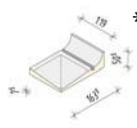

Kera Shower

без барьерная душ-система

244 x 163,5 x 50,5 x 7,5 mm	119 x 163,5 x 50,5 x 7,5 mm	119 x 163,5 x 50,5 x 7,5 mm	119 x 163,5 x 50,5 x 7,5 mm	163,5 x 163,5 x 50,5 x 7,5 mm	119 x 119 x 18 x 7,5 mm	119 x 119 x 7,5 mm Innen 100 x 100 mm
6 Керам. элемент с цоколем Bicolor	7 половина керам. элемент с цоколем Bicolor	8 Заверш. лев.-угловой элемент с цоколем Bicolor	9 Заверш. прав.-угловой элемент с цоколем Bicolor	10 Заверш. угловой элемент с цоколем Bicolor	11 Заверш. угловой элемент без цоколя	12 слив состоит из 4 срезанных плиток

Артикул	Прай группа (измерение)	Артикул	Прай группа (измерение)	Артикул	Прай группа (измерение)	Артикул	Прай группа (измерение)	Артикул	Прай группа (измерение)	Артикул	Прай группа (измерение)	Артикул	Прай группа (измерение)
BN57016401	612 [шт]	BN57017401	611 [шт]	BN57028401	616 [шт]	BN57029401	616 [шт]	BN57210401	622 [шт]	BN57211401	616 [шт]	BN57312401	622 [комплект]
BN57016551	612 [шт]	BN57017551	611 [шт]	BN57028551	616 [шт]	BN57029551	616 [шт]	BN57210551	622 [шт]	BN57211551	616 [шт]	BN57312551	622 [комплект]
BN57016111	615 [шт]	BN57017111	613 [шт]	BN57028111	618 [шт]	BN57029111	618 [шт]	BN57210111	623 [шт]	BN57211111	618 [шт]	BN57312111	623 [комплект]
BN57016671	615 [шт]	BN57017671	613 [шт]	BN57028671	618 [шт]	BN57029671	618 [шт]	BN57210671	623 [шт]	BN57211671	618 [шт]	BN57312671	623 [комплект]
BN57016611	615 [шт]	BN57017611	613 [шт]	BN57028611	618 [шт]	BN57029611	618 [шт]	BN57210611	623 [шт]	BN57211611	618 [шт]	BN57312611	623 [комплект]
BN57016561	615 [шт]	BN57017561	613 [шт]	BN57028561	618 [шт]	BN57029561	618 [шт]	BN57210561	623 [шт]	BN57211561	618 [шт]	BN57312561	623 [комплект]
BN57016501	615 [шт]	BN57017501	613 [шт]	BN57028501	618 [шт]	BN57029501	618 [шт]	BN57210501	623 [шт]	BN57211501	618 [шт]	BN57312501	623 [комплект]
BN57016701	615 [шт]	BN57017701	613 [шт]	BN57028701	618 [шт]	BN57029701	618 [шт]	BN57210701	623 [шт]	BN57211701	618 [шт]	BN57312701	623 [комплект]
BN57016721	615 [шт]	BN57017721	613 [шт]	BN57028721	618 [шт]	BN57029721	618 [шт]	BN57210721	623 [шт]	BN57211721	618 [шт]	BN57312721	623 [комплект]
BN57016711	615 [шт]	BN57017711	613 [шт]	BN57028711	618 [шт]	BN57029711	618 [шт]	BN57210711	623 [шт]	BN57211711	618 [шт]	BN57312711	623 [комплект]
BN57016681	615 [шт]	BN57017681	613 [шт]	BN57028681	618 [шт]	BN57029681	618 [шт]	BN57210681	623 [шт]	BN57211681	618 [шт]	BN57312681	623 [комплект]
BN57016391	615 [шт]	BN57017391	613 [шт]	BN57028391	618 [шт]	BN57029391	618 [шт]	BN57210391	623 [шт]	BN57211391	618 [шт]	BN57312391	623 [комплект]

* Bicolor/цоколь – стандартный цвет weiss matt и weiss glänzend, другие цвета производятся на заказ возможна и комбинация цветов